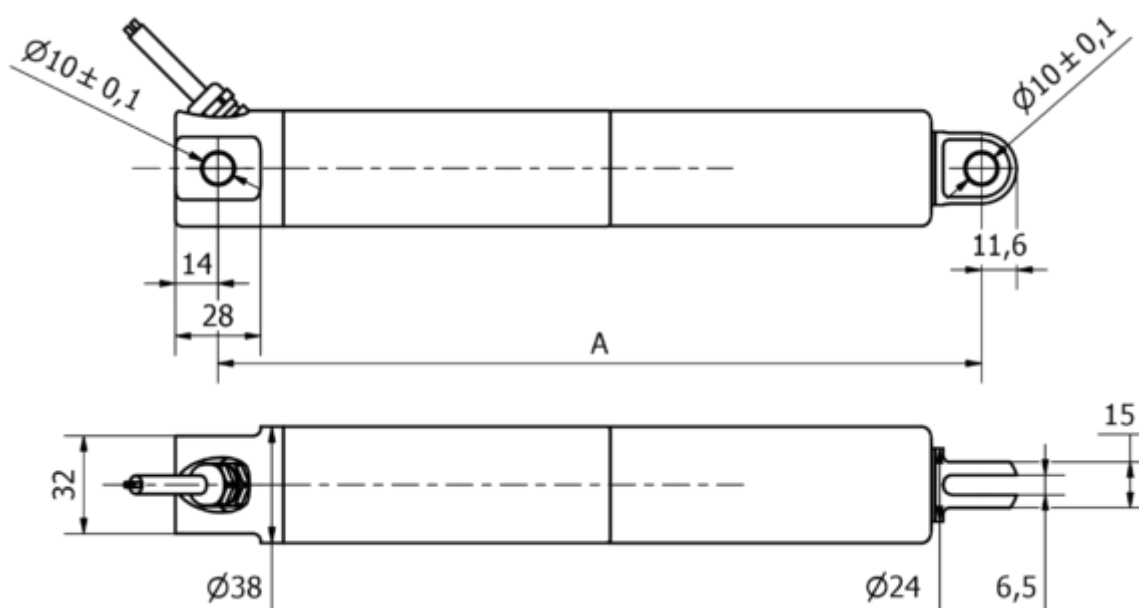

Varenummer: 8S38215018003KCNLSK0

Beskrivelse: KLEElīne38, 150mm, 1800N, 3 mm/s, Rustfast, IP69K
24 VDC, 3 m. kabel, Limit Switch Hall, Clevis

Mål

A	= 230 + slaglængde/stroke
Hastighed mm/s	= 3 mm/s
Kabel længde	= 3 m
Option	= Hall sensor
Slaglængde (mm)	= 150
Spænding	= 24 V